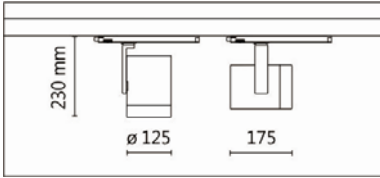

Tons:

SA-8220-AD/AS

+HT4-PE40AD

TRACK LIGHTS 軌道投射燈系列

Features & Application 產品特點 & 適用場所

- 大功率多晶 LED 版本
- 4 度超角出光，滿足特定應用範圍
- 深防眩、多種出光角度，可搭配防眩蜂巢網和光型拉伸配件
- 燈體自帶數位調光旋鈕(1~100%)，讓調試更簡單快捷
- 支架可水平旋轉 355+10 度、燈頭擺動 180 度；依據被照物位置，靈活調整投射方向
- 採用優質鋁合金，導熱效果好，使用壽命高
- 外觀現代簡約，可融入多種建築裝修風格

適用於各類高端博物館、美術館等，解決細小物件的展示照明需求

Options 可選

色溫: 2700K、3000K、4000K

瓦數: 20W (1050mA)

角度: 4°、8°

顏色: 砂白、砂黑、銀灰

Product specifications 產品規格

光源 (Light Source)	CREE LED	安裝方式 (Installation)	Track system 軌道系統
顯色性 (Color rendering)	Ra ≥ 90	產品材質 (Material)	Aluminum 鋁
輸入電參數 (Input)	AC 220-240V, 50/60Hz	產品淨重 (Net Weight)	/
安定器/變壓器/驅動器 (Ballast/Transformer/Driver)	HT4-PE40AD	安規執行標準 (Standards of Safety)	EN 60598-1:2015、 EN 60598-2-1:1989 EN 60598-2-6:1994+A1:1997
線材 / 長度 / 連接器 (Connecting)	湯石軌道電源頭(HT4-PE40AD)	儲存條件 (Storage Condition)	溫度: -20°C to + 50°C、 濕度: 85%RH

Accessories 配件

Reflector 反射罩

Finishing 燈具顏色

Details 點擊跳轉詳情頁

2700K

3000K

4000K