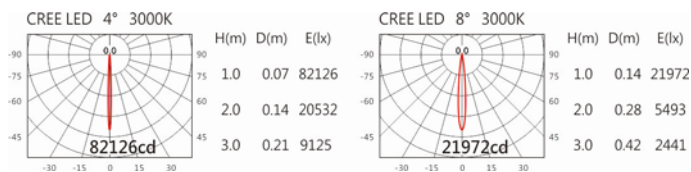

1043 lm@3000K