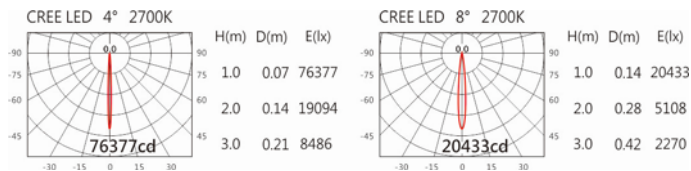

Light Distribution 配光曲線圖

1001 lm@2700K